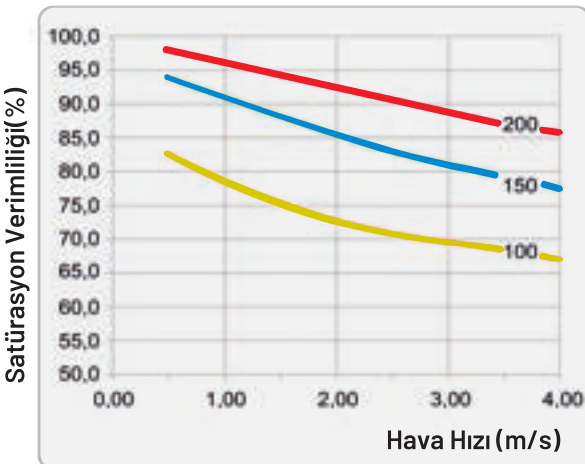

Ürün üretim tecrübesi ve bilgisi yüksek teknik kadromuz, doğru hammadde seçimi, doğru hammadde kullanım miktarı, doğru proses ve dürüstlük ilkesi ile en iyi ürünü sunmayı garanti eder.

SOĞUTUCU PETEK ÖZELLİKLERİ

$$a = 45 \quad b = 45$$

Nemlendirme verimliliği ile basınç düşümü arasında iyi bir dengenin olduğu uygulama koşulları için uygundur.

Not: 3 m/s'nin üzerindeki hava hızlarında damlacık düşme riski olabilir.