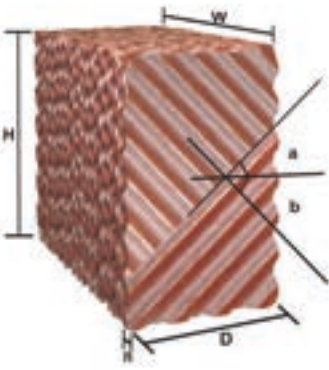

YENİ
KAPALI
TASARIM

YÜKSEK KALİTE

- EVAPORATİF SOĞUTUCU PETEK
- HAVALANDIRMA FANLARI
- PVC PLASTİK ÇERÇEVE

Poulimex
TAVUKÇULUK TEKNOLOJİSİ SAN. VE TİC. A.Ş.

www.poulimex.com

Poulimex soğutucu petek, bu ürün için özel olarak üretilen Avrupa'nın en kaliteli saf selüloz kraft kağıdı ile üretilmektedir. Yeterli düzeyde reçine ile doyurularak yüksek düzeyde emicilik sağlanır. Avrupa menşeli kimyasallar, 15 yıllık tecrübe ile oluşturulmuş formül ve üstün üretim hattı ile olağanüstü mekanik dayanım elde edilir.

Ürün üretim tecrübesi ve bilgisi yüksek teknik kadromuz, doğru hammadde seçimi, doğru hammadde kullanım miktarı, doğru proses ve dürüstlük ilkesi ile en iyi ürünü sunmayı garanti eder.

SOĞUTUCU PETEK ÖZELLİKLERİ