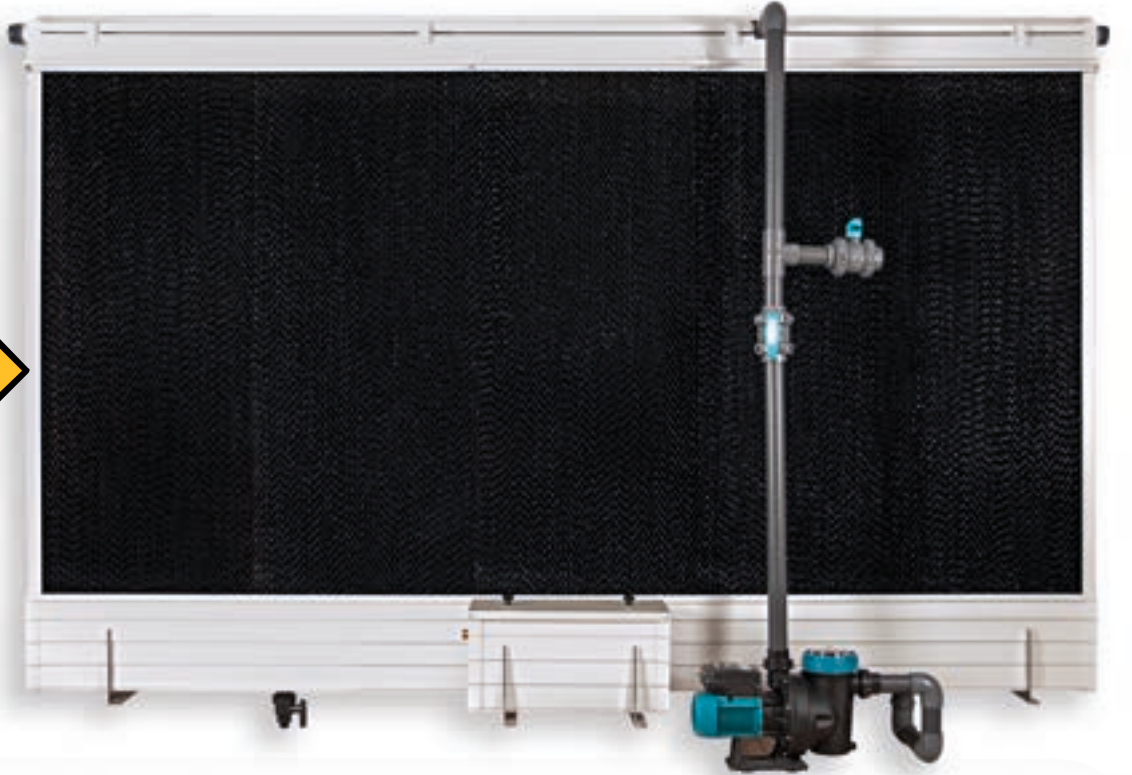

YENİ
KAPALI
TASARIM

YÜKSEK KALİTE

- EVAPORATİF SOĞUTUCU PETEK
- HAVALANDIRMA FANLARI
- PVC PLASTİK ÇERÇEVE

Poulimex
TAVUKÇULUK TEKNOLOJİSİ SAN. VE TİC. A.Ş.

www.poulimex.com

Poulimex soğutucu petek, bu ürün için özel olarak üretilen Avrupa'nın en kaliteli saf selüloz kraft kağıdı ile üretilmektedir. Yeterli düzeyde reçine ile doyurularak yüksek düzeyde emicilik sağlanır. Avrupa menşeli kimyasallar, 15 yıllık tecrübe ile oluşturulmuş formül ve üstün üretim hattı ile olağanüstü mekanik dayanım elde edilir.

$$a = 45 \quad b = 45$$

Nemlendirme verimliliği ile basınç düşümü arasında iyi bir dengenin olduğu uygulama koşulları için uygundur.

Not: 3 m/s'nin üzerindeki hava hızlarında damlacık düşme riski olabilir.

PVC PLASTİK ÇERÇEVE HAVALANDIRMA FANLARI

PVC PLASTİK ÇERÇEVE

- Kolay kurulum
- Alt oluk su deposu görevi görür, ayrıca su deposuna gerek yok.
- Şamandıra sistemi, su seviyesi düştüğünde otomatik yeniden doldurmaya olanak sağlar.
- Modüler yapısı sayesinde uzunluk ve yükseklik ayarlanabilir.
- Soğutucu petekler özel kilit sistemi sayesinde kolayca takılıp çıkarılabilir.
- Pvc plastik çerçeve sistemi, su oluklarını temizlemek için bir tahliye vanası içerir.
- PVC hammaddesi anti-UV içerir.
- Alternatif metal çerçeveli soğutma sistemlerinden daha dayanıklıdır.
- Tamamen paslanmaz sistem.