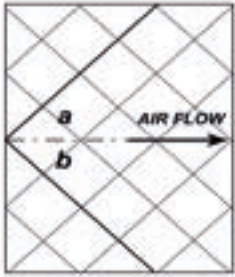

H(mm)	1000.1200.1500.1800.2000
W(mm)	600
D(mm)	100.150.200
h(mm)	7
a(°)	45,60,45
b(°)	45,30,15

- H: Soğutucu petek yüksekliği
- W: Soğutucu petek genişliği
- D: Soğutucu petek kalınlığı
- h: Oluk yüksekliği
- a & b: Oluk açısı

$$a = 45 \quad b = 45$$

Nemlendirme verimliliği ile basınç düşümü arasında iyi bir dengenin olduğu uygulama koşulları için uygundur.

Not: 3 m/s'nin üzerindeki hava hızlarında damlacık düşme riski olabilir.