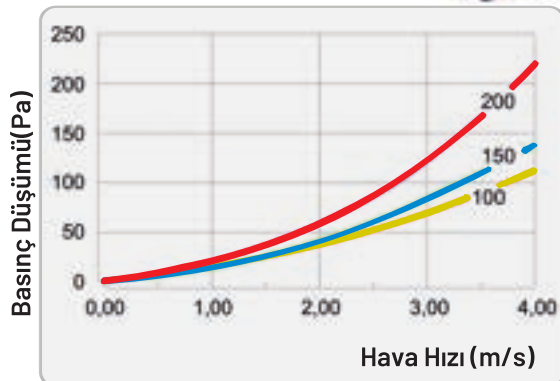

$$a = 45 \quad b = 45$$

Nemlendirme verimliliği ile basınç düşümü arasında iyi bir dengenin olduğu uygulama koşulları için uygundur.

Not: 3 m/s'nin üzerindeki hava hızlarında damlacık düşme riski olabilir.